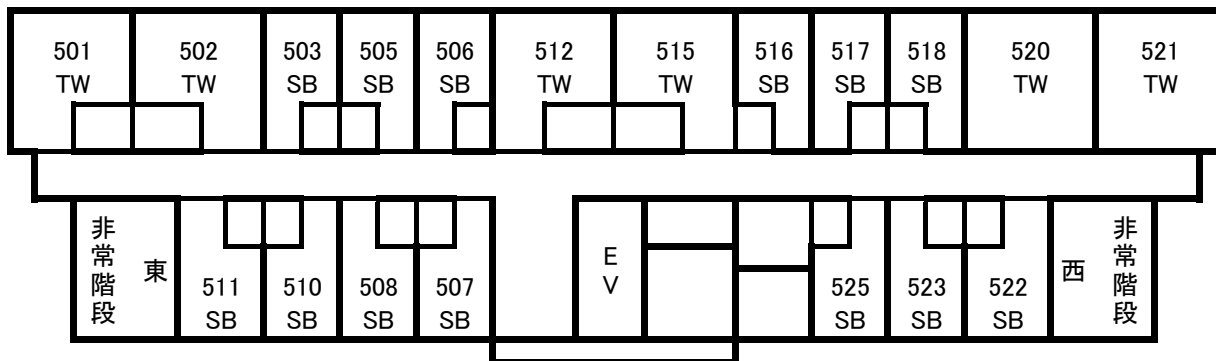

羽衣の間

スクールスタイル
42名

お部屋割表

SB・・・シングルルーム
 TW・・・ツインルーム
 D・・・ダブルルーム

4F

5F

6F

7F