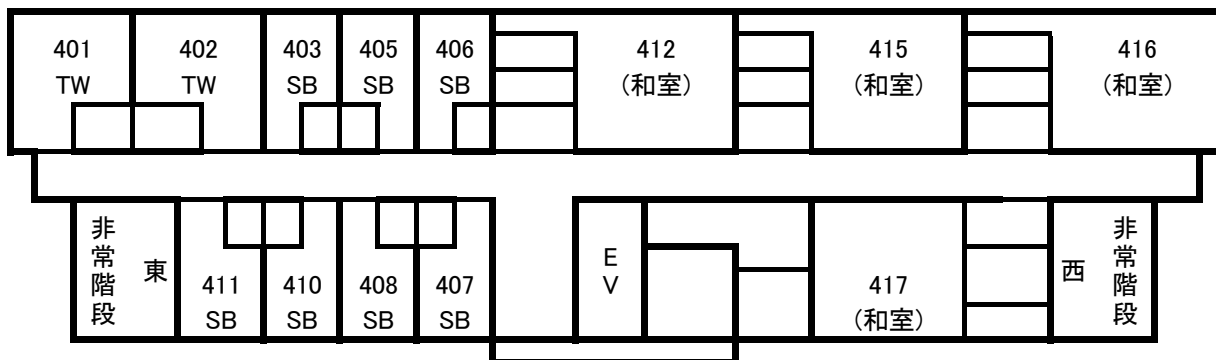

羽衣の間

スクールスタイル
42名

お部屋割表

SB・・・シングルルーム
 TW・・・ツインルーム
 D・・・ダブルルーム

4F

5F

6F

7F