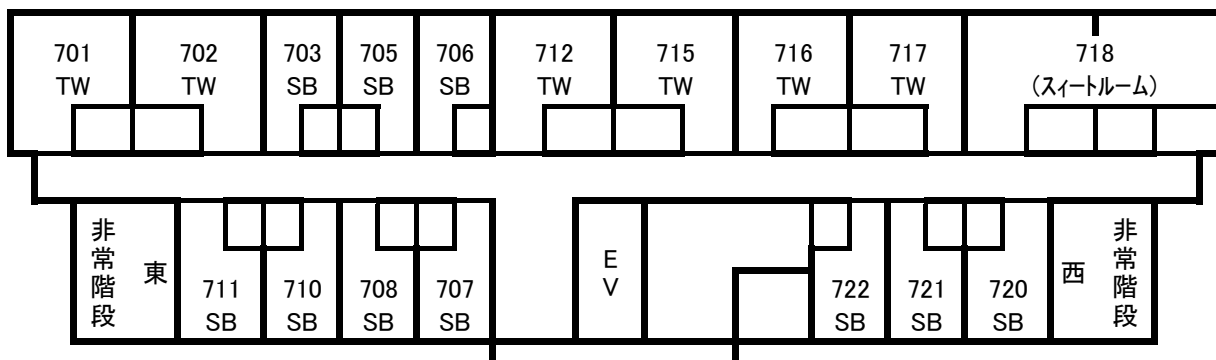

羽衣の間

スクールスタイル
42名

お部屋割表

SB・・・シングルルーム
 TW・・・ツインルーム
 D・・・ダブルルーム

4F

5F

6F

7F