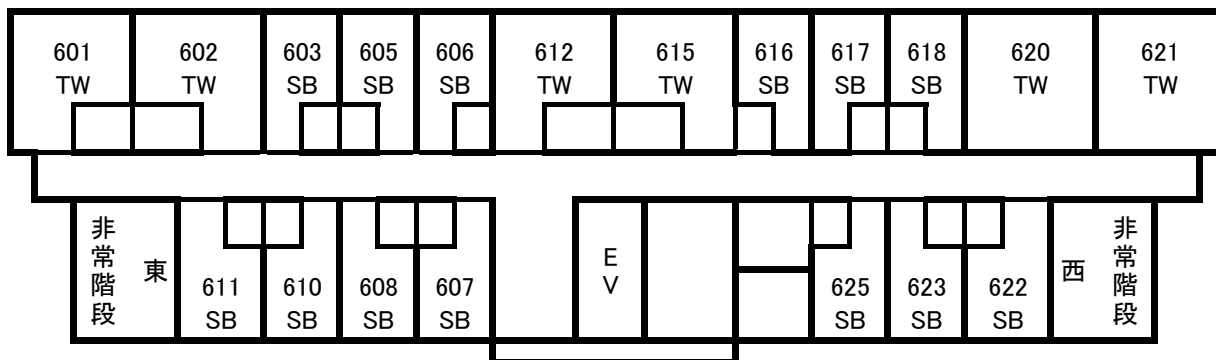

羽衣の間

スクールスタイル
42名

お部屋割表

SB・・・シングルルーム
 TW・・・ツインルーム
 D・・・ダブルルーム

4F

5F

6F

7F